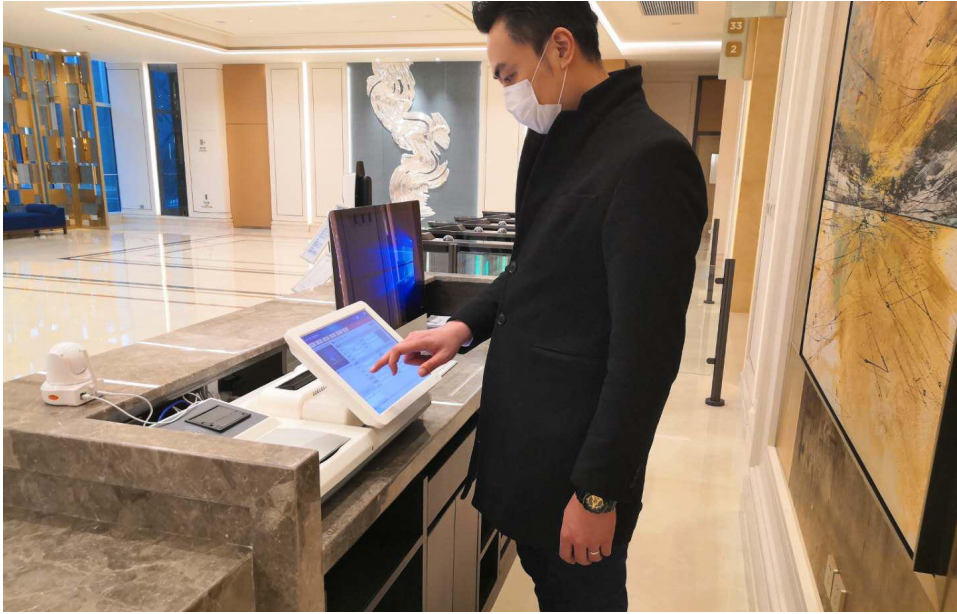

联系方式

北京中振兴业科技发展有限公司
Beijing Sinocent Tech Co. Ltd.

电话: 4001882815

官网: <http://www.sinocent.com>

官方邮箱: info@sinocent.com

地址: 北京市经济开发区荣华北路2号院